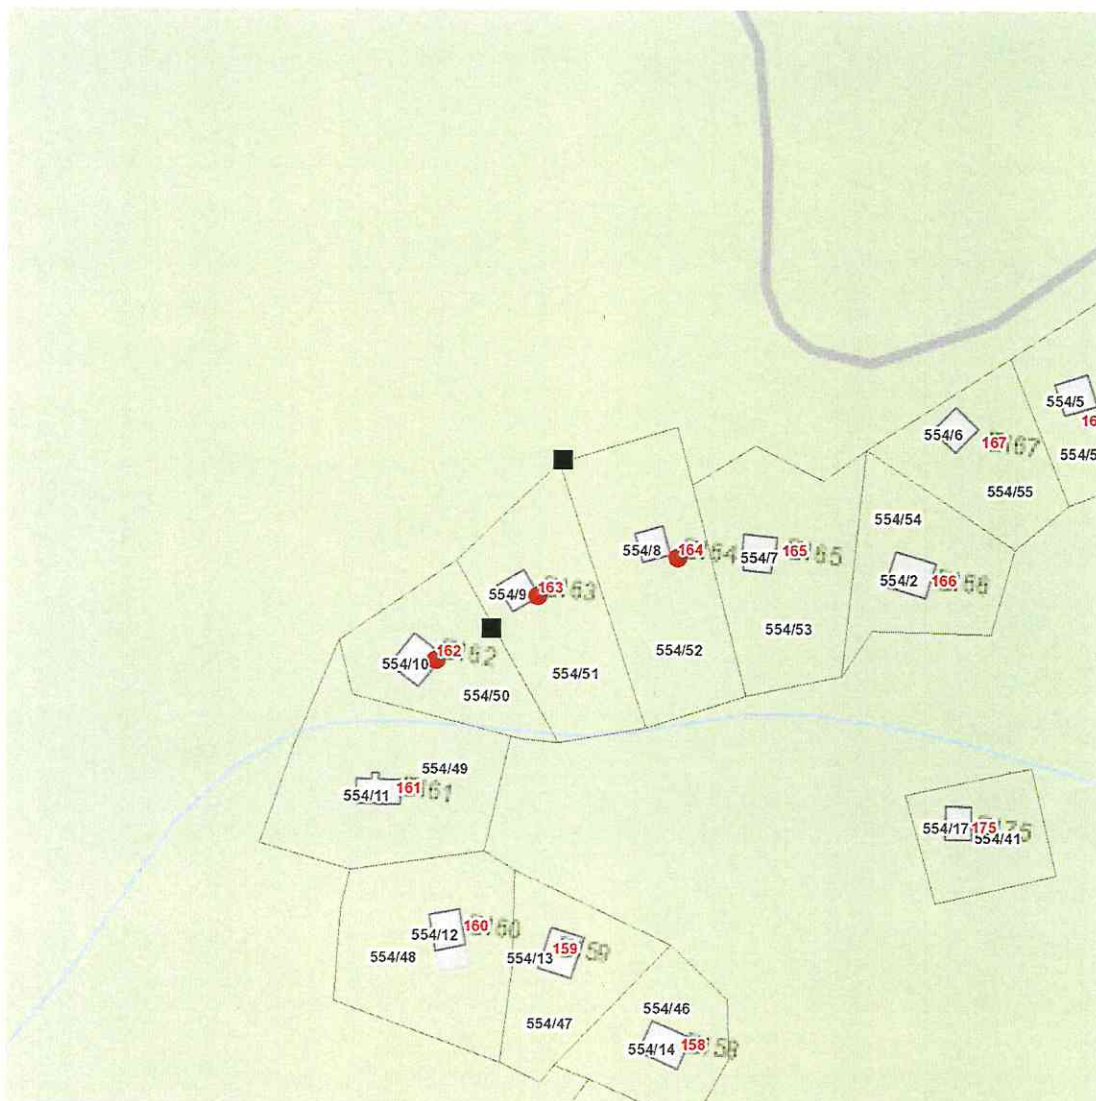

Plánovaná odstávka zahrnuje tyto lokality:

Tatrovice (okres Sokolov)

č. ev. 162, 163, 164

UPOZORNĚNÍ

Dotčené zařízení distribuční soustavy je nutné i v době odstávky považovat za zařízení pod napětím, a proto vás žádáme o dodržení všech zásad bezpečnosti a provedení opatření potřebných k zamezení případných škod na zdraví a majetku. | Provozovatelé výroben elektřiny jsou povinni zajistit přerušeni dodávky elektřiny z výroby do vypnutého úseku distribuční soustavy.

dne 22. 8. 2022 od 8:00 do 12:00 hodin**Orientační mapový podklad odstávkou dotčených lokalit****VYSVĚTLIVKY**

- – adresy dotčené odstávkou elektřiny
- – místa připojení k elektrické síti dotčená odstávkou