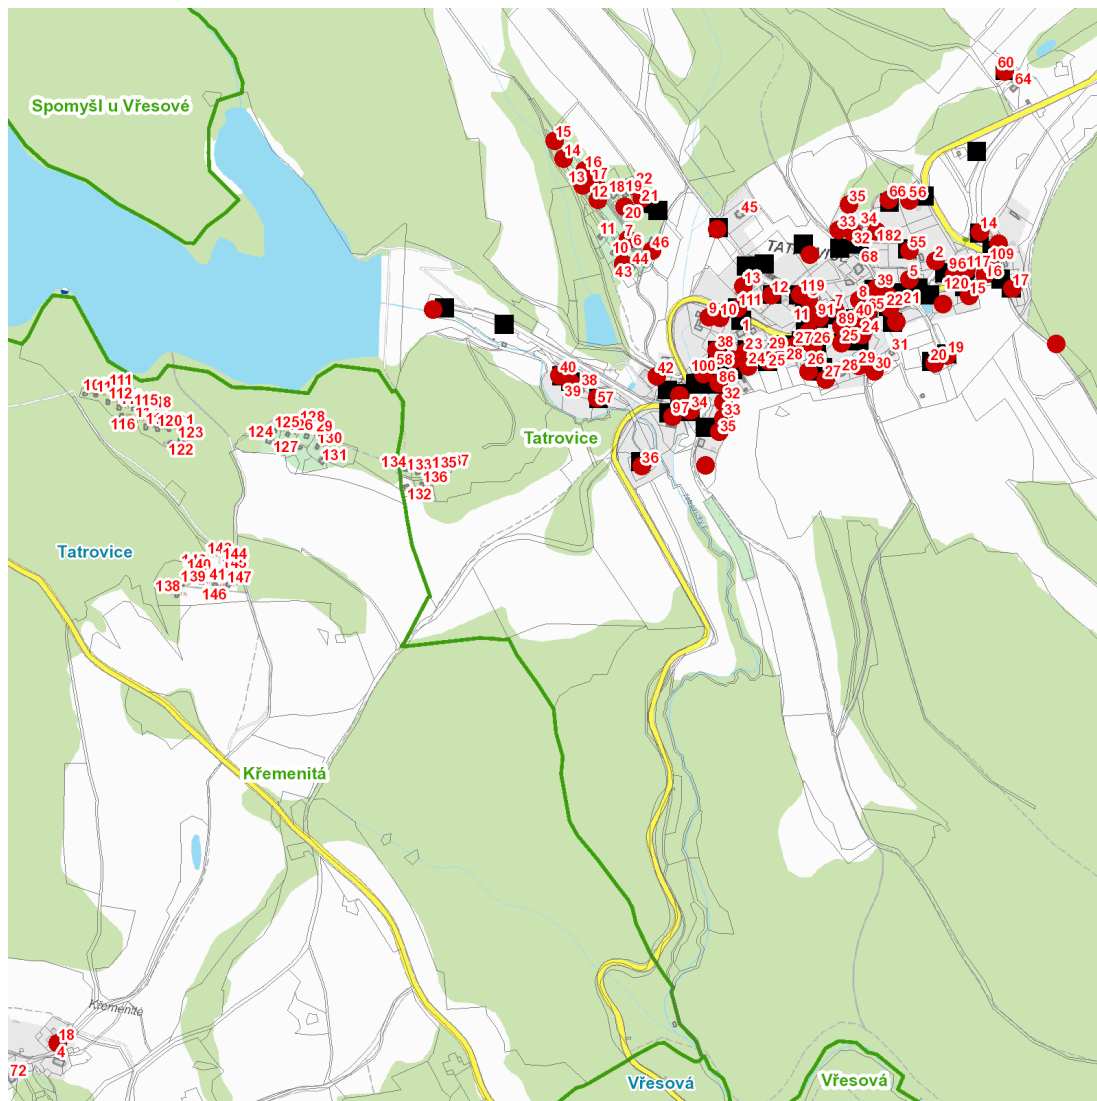

dne **7. 6. 2023** od **7:30** do **17:30** hodin

Plánovaná odstávka zahrnuje tyto lokality:**Tatrovice (okres Sokolov)**

č. p. 2, 5-20, 22, 24-29, 32-36, 39, 40, 42, 43, 46, 55, 56, 57, 58, 60, 65, 66, 86, 89, 91, 97, 100, 109, 111, 117, 119, 120

č. ev. 7, 12-17, 20-25, 27, 29, 30, 32, 33, 35, 38, 39, 40, 182

kat. území **Tatrovice** (kód **786713**): **parcelní č.** 1/5, 6/4, 10/1, 10/3, 24, 115, 144, 155, 225, 440/5, 440/17, 503/2

UPOZORNĚNÍ

Dotčené zařízení distribuční soustavy je nutné i v době odstávky považovat za zařízení pod napětím, a proto vás žádáme o dodržení všech zásad bezpečnosti a provedení opatření potřebných k zamezení případných škod na zdraví a majetku. | Provozovatelé výroben elektřiny jsou povinni zajistit přerušení dodávky elektřiny z výroby do vypnutého úseku distribuční soustavy.

dne 7. 6. 2023 od 7:30 do 17:30 hodin**Orientační mapový podklad odstávkou dotčených lokalit****VYSVĚTLIVKY**

- – adresy dotčené odstávkou elektřiny
- – místa připojení k elektrické síti dotčená odstávkou

INFORMACE ZASLÁNA

IDDS: wwcefq2 (Obec Tatrovce)